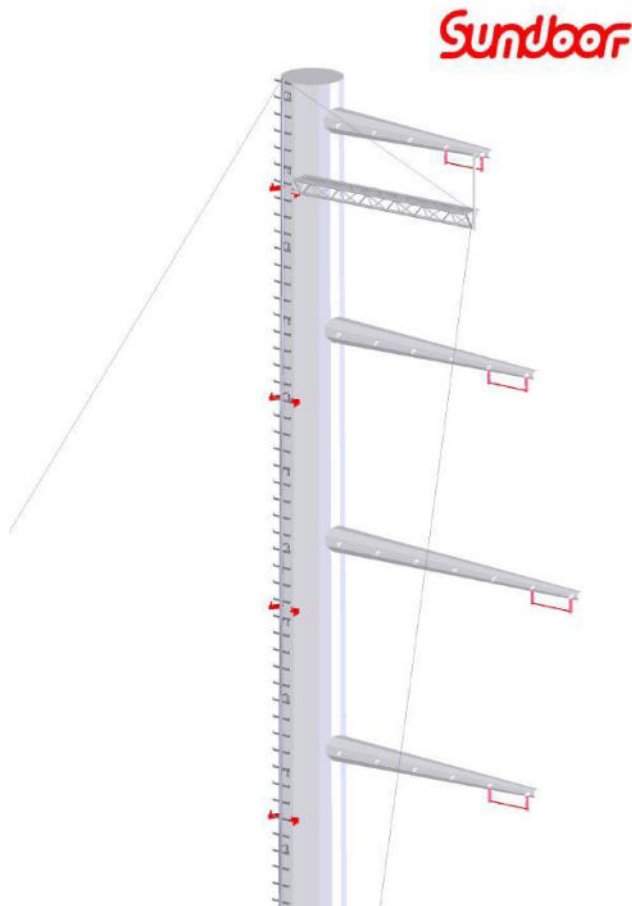

Szyna pozioma Söll GlideLoc – rozwiązanie na poprzecznik