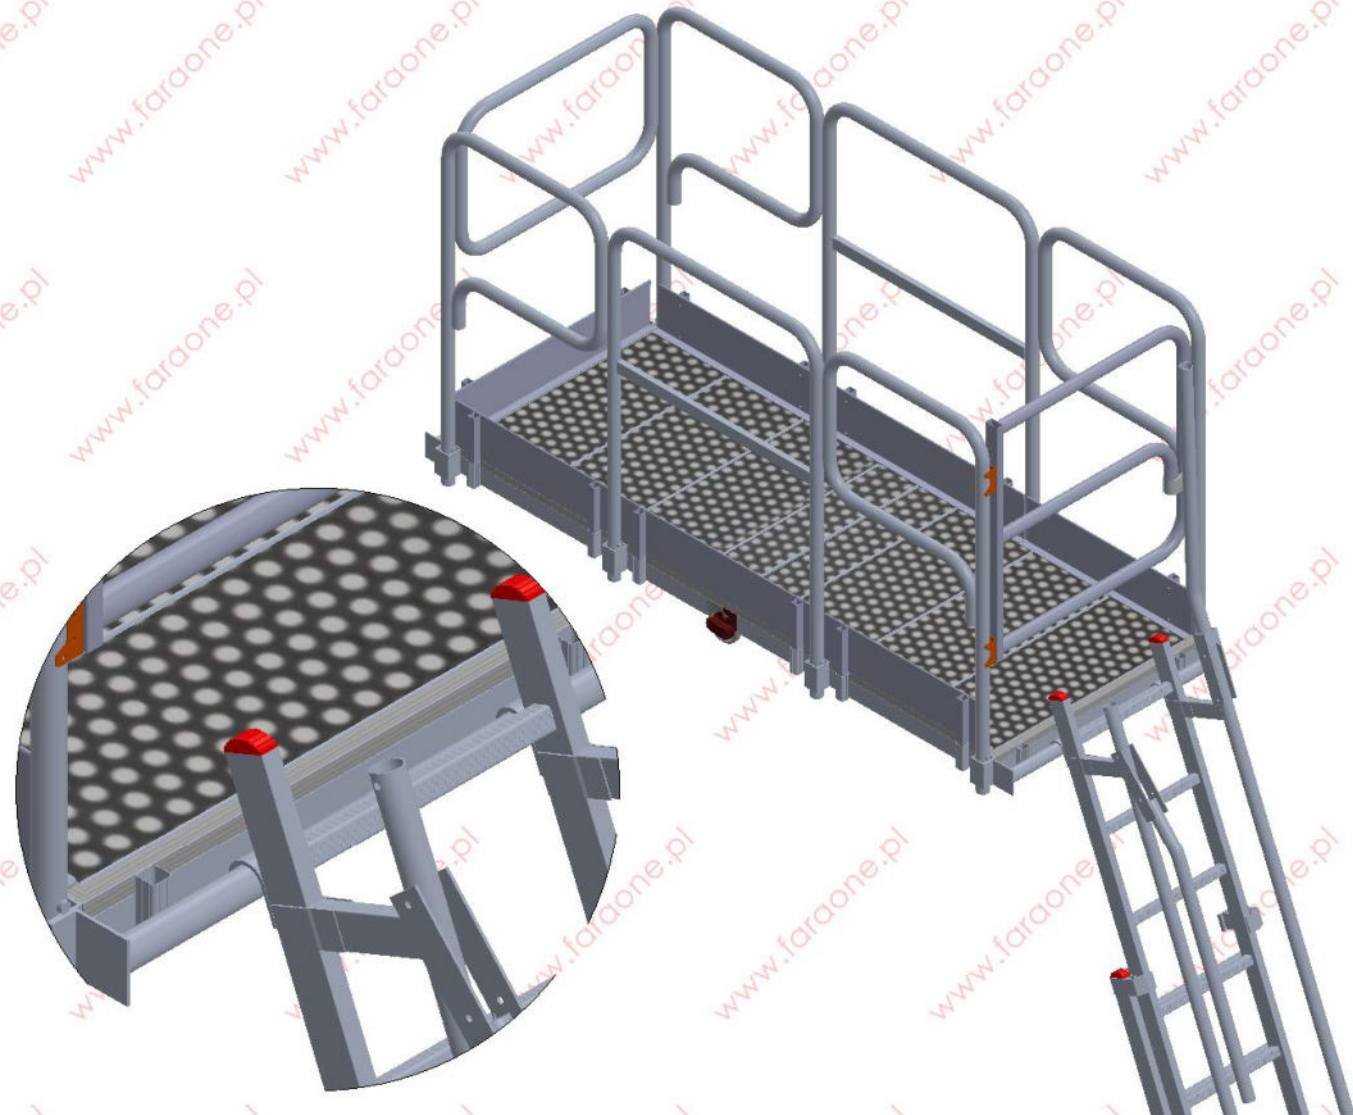

# GPZ

**W skład kompletu wchodzi:**

**Drabina z platformą/koszem  
o regulowanej wysokości**

**Platforma z barierkami**

**Drabina ewakuacyjna  
z poręczami**

PLAY

T-Mobile

**STOEN  
OPERATOR**  
powered by *e-on*