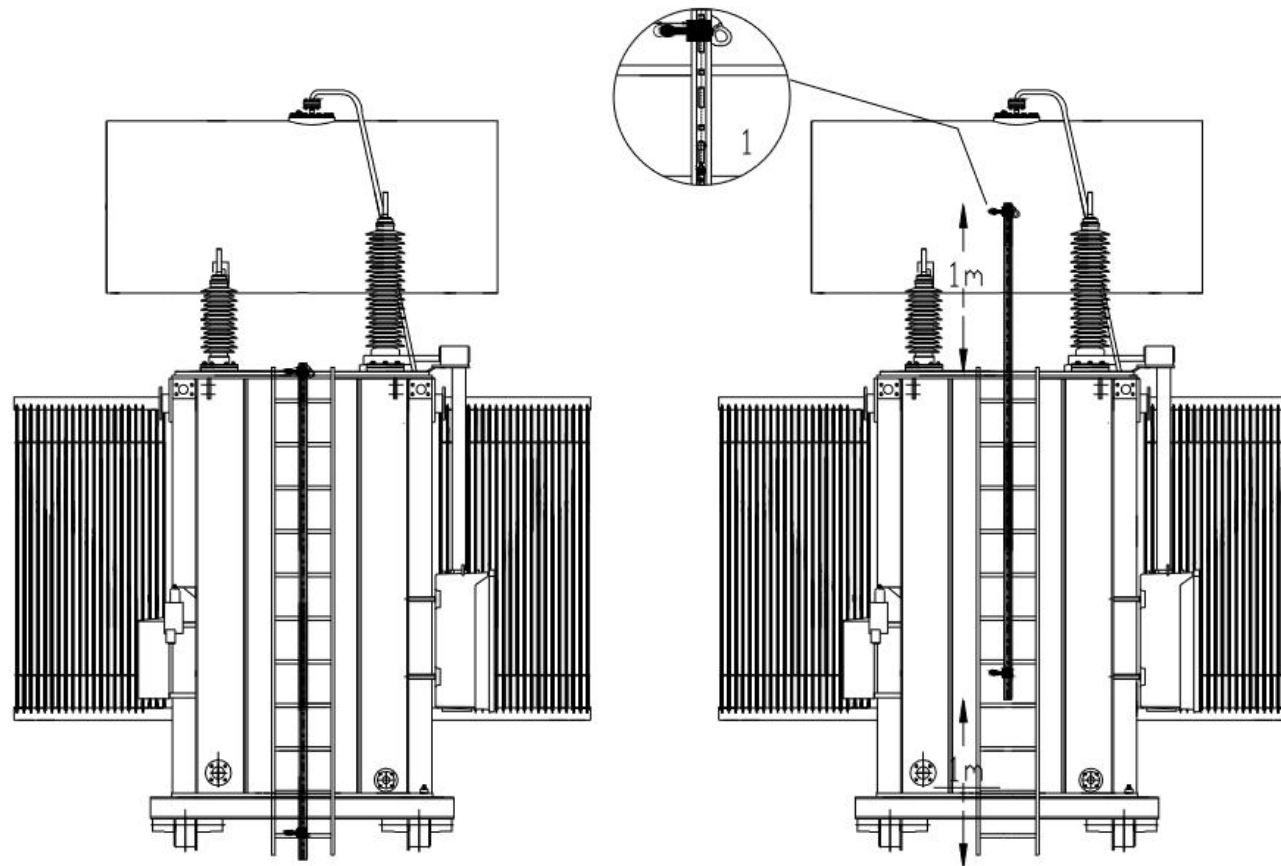

# Zabezpieczenia do pracy na wysokości na transformatorach

Takie wchodzenie  
prowadzi najczęściej  
do upadku!!!

# Szyna pionowa Söll GlideLoc – rozwiązanie na transformator przy zamontowanej drabinie na stałe