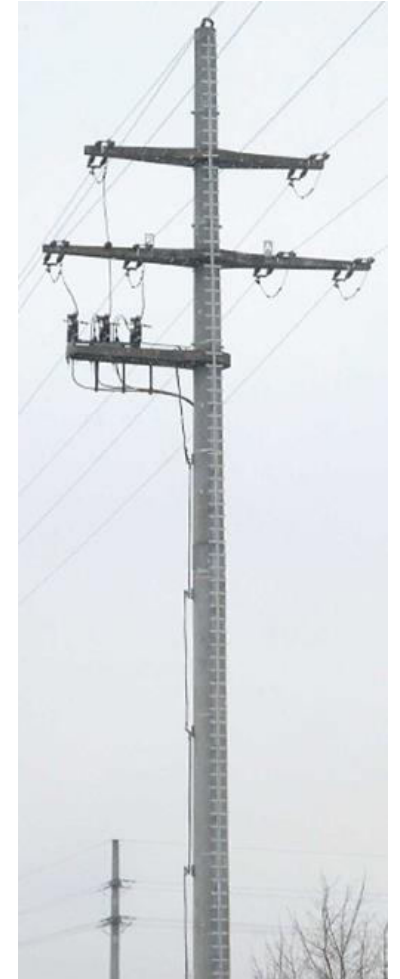

**STOEN
OPERATOR**
powered by *e-on*